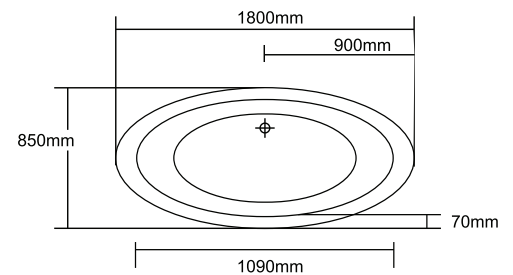

Les Bains

1700 mm x 850 mm x 560 mm.
(66.93" X 33.46" X 22.05")

Poids net / Net weight : 47 Kg

Avec trop-plein et égouttoir
With overflow & drainer

Fait d'une pièce en acrylique.
Made of one piece of Acrylic sheet.

W064

1700 mm x 850 mm x 560 mm.
(66.93" X 33.46" X 22.05")

Poids net / Net weight : 47 Kg

Avec trop-plein et égouttoir
With overflow & drainer

Fait d'une pièce en acrylique.
Made of one piece of Acrylic sheet.

1800 mm x 850 mm x 560 mm.
(70.87" X 33.46" X 22.05")

Poids net / Net weight : 48 Kg

Avec trop-plein et égouttoir
With overflow & drainer

Fait d'une pièce en acrylique.
Made of one piece of Acrylic sheet.