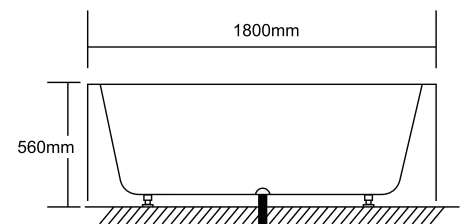

Les Bains

1700 mm x 850 mm x 560 mm.
(66.93" X 33.46" X 22.05")

Poids net / Net weight : 47 Kg

Avec trop-plein et égouttoir
With overflow & drainer

Fait d'une pièce en acrylique.
Made of one piece of Acrylic sheet.

W064

1700 mm x 850 mm x 560 mm.
(66.93" X 33.46" X 22.05")

Poids net / Net weight : 47 Kg

Avec trop-plein et égouttoir
With overflow & drainer

Fait d'une pièce en acrylique.
Made of one piece of Acrylic sheet.

1800 mm x 850 mm x 560 mm.
(70.87" X 33.46" X 22.05")

Poids net / Net weight : 48 Kg

Avec trop-plein et égouttoir
With overflow & drainer

Fait d'une pièce en acrylique.
Made of one piece of Acrylic sheet.