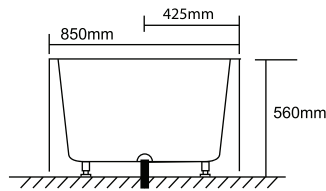

Les Bains

1700 mm x 850 mm x 560 mm.
(66.93" X 33.46" X 22.05")

Poids net / Net weight : 47 Kg

Avec trop-plein et égouttoir
With overflow & drainer

Fait d'une pièce en acrylique.
Made of one piece of Acrylic sheet.

W064

1700 mm x 850 mm x 560 mm.
(66.93" X 33.46" X 22.05")

Poids net / Net weight : 47 Kg

Avec trop-plein et égouttoir
With overflow & drainer

Fait d'une pièce en acrylique.
Made of one piece of Acrylic sheet.

1800 mm x 850 mm x 560 mm.
(70.87" X 33.46" X 22.05")

Poids net / Net weight : 48 Kg

Avec trop-plein et égouttoir
With overflow & drainer

Fait d'une pièce en acrylique.
Made of one piece of Acrylic sheet.