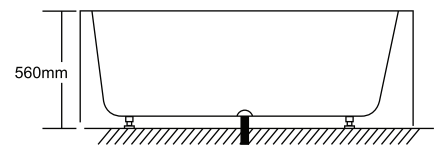

Les Bains

1700 mm x 850 mm x 560 mm.
(66.93" X 33.46" X 22.05")

Poids net / Net weight : 47 Kg

Avec trop-plein et égouttoir
With overflow & drainer

Fait d'une pièce en acrylique.
Made of one piece of Acrylic sheet.

W064

1700 mm x 850 mm x 560 mm.
(66.93" X 33.46" X 22.05")

Poids net / Net weight : 47 Kg

Avec trop-plein et égouttoir
With overflow & drainer

Fait d'une pièce en acrylique.
Made of one piece of Acrylic sheet.

1800 mm x 850 mm x 560 mm.
(70.87" X 33.46" X 22.05")

Poids net / Net weight : 48 Kg

Avec trop-plein et égouttoir
With overflow & drainer

Fait d'une pièce en acrylique.
Made of one piece of Acrylic sheet.