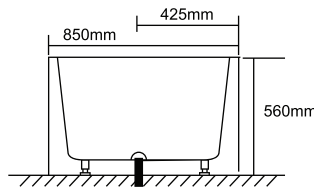

Les Bains

1700 mm x 850 mm x 560 mm.
(66.93" X 33.46" X 22.05")

Poids net / Net weight : 47 Kg

Avec trop-plein et égouttoir
With overflow & drainer

Fait d'une pièce en acrylique.
Made of one piece of Acrylic sheet.

W064

1700 mm x 850 mm x 560 mm.
(66.93" X 33.46" X 22.05")

Poids net / Net weight : 47 Kg

Avec trop-plein et égouttoir
With overflow & drainer

Fait d'une pièce en acrylique.
Made of one piece of Acrylic sheet.

1800 mm x 850 mm x 560 mm.
(70.87" X 33.46" X 22.05")

Poids net / Net weight : 48 Kg

Avec trop-plein et égouttoir
With overflow & drainer

Fait d'une pièce en acrylique.
Made of one piece of Acrylic sheet.