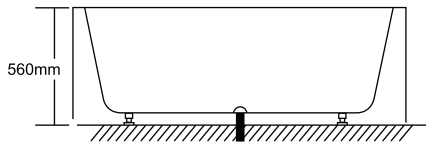

Les Bains

1700 mm x 850 mm x 560 mm.
(66.93" X 33.46" X 22.05")

Poids net / Net weight : 47 Kg

Avec trop-plein et égouttoir
With overflow & drainer

Fait d'une pièce en acrylique.
Made of one piece of Acrylic sheet.

W064

1700 mm x 850 mm x 560 mm.
(66.93" X 33.46" X 22.05")

Poids net / Net weight : 47 Kg

Avec trop-plein et égouttoir
With overflow & drainer

Fait d'une pièce en acrylique.
Made of one piece of Acrylic sheet.

1800 mm x 850 mm x 560 mm.
(70.87" X 33.46" X 22.05")

Poids net / Net weight : 48 Kg

Avec trop-plein et égouttoir
With overflow & drainer

Fait d'une pièce en acrylique.
Made of one piece of Acrylic sheet.