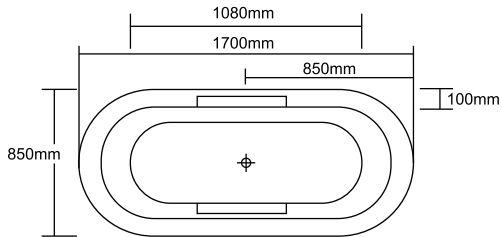

Les Bains

1700 mm x 850 mm x 560 mm.
(66.93" X 33.46" X 22.05")

Poids net / Net weight : 47 Kg

Avec trop-plein et égouttoir
With overflow & drainer

Fait d'une pièce en acrylique.
Made of one piece of Acrylic sheet.

W064

1700 mm x 850 mm x 560 mm.
(66.93" X 33.46" X 22.05")

Poids net / Net weight : 47 Kg

Avec trop-plein et égouttoir
With overflow & drainer

Fait d'une pièce en acrylique.
Made of one piece of Acrylic sheet.

1800 mm x 850 mm x 560 mm.
(70.87" X 33.46" X 22.05")

Poids net / Net weight : 48 Kg

Avec trop-plein et égouttoir
With overflow & drainer

Fait d'une pièce en acrylique.
Made of one piece of Acrylic sheet.