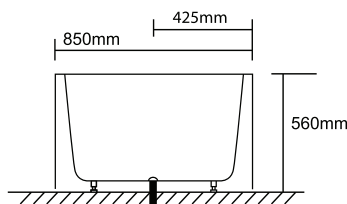

Les Bains

1700 mm x 850 mm x 560 mm.
(66.93" X 33.46" X 22.05")

Poids net / Net weight : 47 Kg

Avec trop-plein et égouttoir
With overflow & drainer

Fait d'une pièce en acrylique.
Made of one piece of Acrylic sheet.

W064

1700 mm x 850 mm x 560 mm.
(66.93" X 33.46" X 22.05")

Poids net / Net weight : 47 Kg

Avec trop-plein et égouttoir
With overflow & drainer

Fait d'une pièce en acrylique.
Made of one piece of Acrylic sheet.

1800 mm x 850 mm x 560 mm.
(70.87" X 33.46" X 22.05")

Poids net / Net weight : 48 Kg

Avec trop-plein et égouttoir
With overflow & drainer

Fait d'une pièce en acrylique.
Made of one piece of Acrylic sheet.