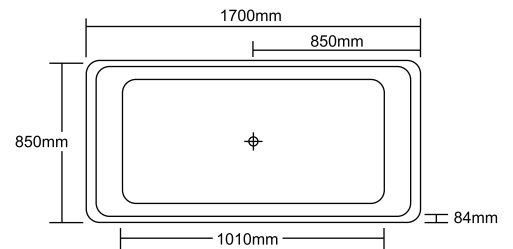

Les Bains

1700 mm x 850 mm x 560 mm.
(66.93" X 33.46" X 22.05")

Poids net / Net weight : 47 Kg

Avec trop-plein et égouttoir
With overflow & drainer

Fait d'une pièce en acrylique.
Made of one piece of Acrylic sheet.

W064

1700 mm x 850 mm x 560 mm.
(66.93" X 33.46" X 22.05")

Poids net / Net weight : 47 Kg

Avec trop-plein et égouttoir
With overflow & drainer

Fait d'une pièce en acrylique.
Made of one piece of Acrylic sheet.

1800 mm x 850 mm x 560 mm.
(70.87" X 33.46" X 22.05")

Poids net / Net weight : 48 Kg

Avec trop-plein et égouttoir
With overflow & drainer

Fait d'une pièce en acrylique.
Made of one piece of Acrylic sheet.