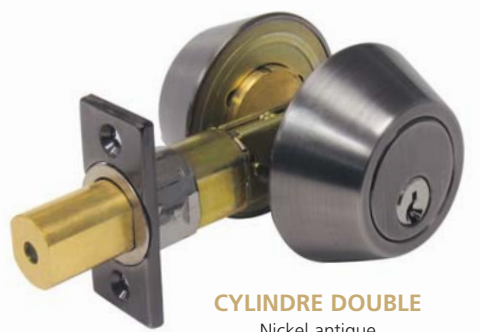

SÉRIE SIGNATURE

LEVIERS

Pour portes de 1 3/8" à 1 3/4" d'épaisseur • Écartement ajustable pour 2 3/8" et 2 3/4"
 • Style Athena et Ritz avec main • Mécanisme intérieur en acier galvanisé • Cylindre en laiton massif à 5 goupilles • Installation facile avec gabarit

SERRURES À PÊNE DORMANT SÉRIE SIGNATURE

Pour portes de 1 3/8" à 1 3/4" d'épaisseur (adaptateur 2 1/4" disponible) • Écartement ajustable pour 2 3/8" et 2 3/4" • Cylindre en laiton massif à 5 goupilles • Collet de cylindre à rotation libre • Pêne dormant en laiton avec tige à rotation libre en acier durci et course de 1" • Installation facile avec gabarit

CYLINDRE SIMPLE
Laiton poli

À UN CÔTÉ
(Aussi disponible avec plaque extérieure)
Chrome satiné

CYLINDRE DOUBLE
Nickel antique

INFORMATION DE COMMANDE

200 SÉRIE	200 PROFIL KW 201 PROFIL WR 202 PROFIL SC	51 FONCTION	C3 FINI	KD CLAVETAGE	M PÊNE
FONCTION 51 Cylindre simple 55 À un côté 57 À un côté avec plaque extérieure 60 Cylindre double Note Fonction factice disponible		FINI ET CLAVETAGE Consulter les tableaux		PÊNE D À enfoncer GL À gâche électrique M À mortaiser W À quatre sens	

SÉRIE SIGNATURE

POIGNÉES D'ENTRÉE

Pour portes de 1 3/8" à 1 3/4" d'épaisseur • Écartement ajustable pour 2 3/8" et 2 3/4"

- Mécanisme intérieur en acier galvanisé • Cylindre en laiton massif à 5 goupilles
- Pêne dormant en laiton avec tige à rotation libre en acier durci et course de 1"
- Installation facile avec gabarit