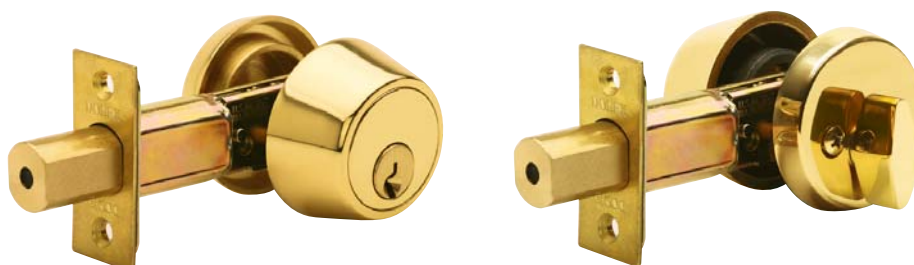

SÉRIE 220
Laiton poli

INFORMATION DE COMMANDE

GX1A		51	C3	KD	WR
SÉRIE		FONCTION	FINI	CLAVETAGE	PROFIL
FONCTION 51 Cylindre simple 60 Cylindre double		FINI ET CLAVETAGE Consultez les tableaux OPTION GL À gâche électrique		PROFIL Profil SC standard WR Profil WR	
220	220 PROFIL KW 221 PROFIL WR 222 PROFIL SC	51	C3	KD	M
SÉRIE		FONCTION	FINI	CLAVETAGE	PÊNE
FONCTION 51 Cylindre simple		FINI ET CLAVETAGE Consultez les tableaux		PÊNE GL À gâche électrique M À mortaiser